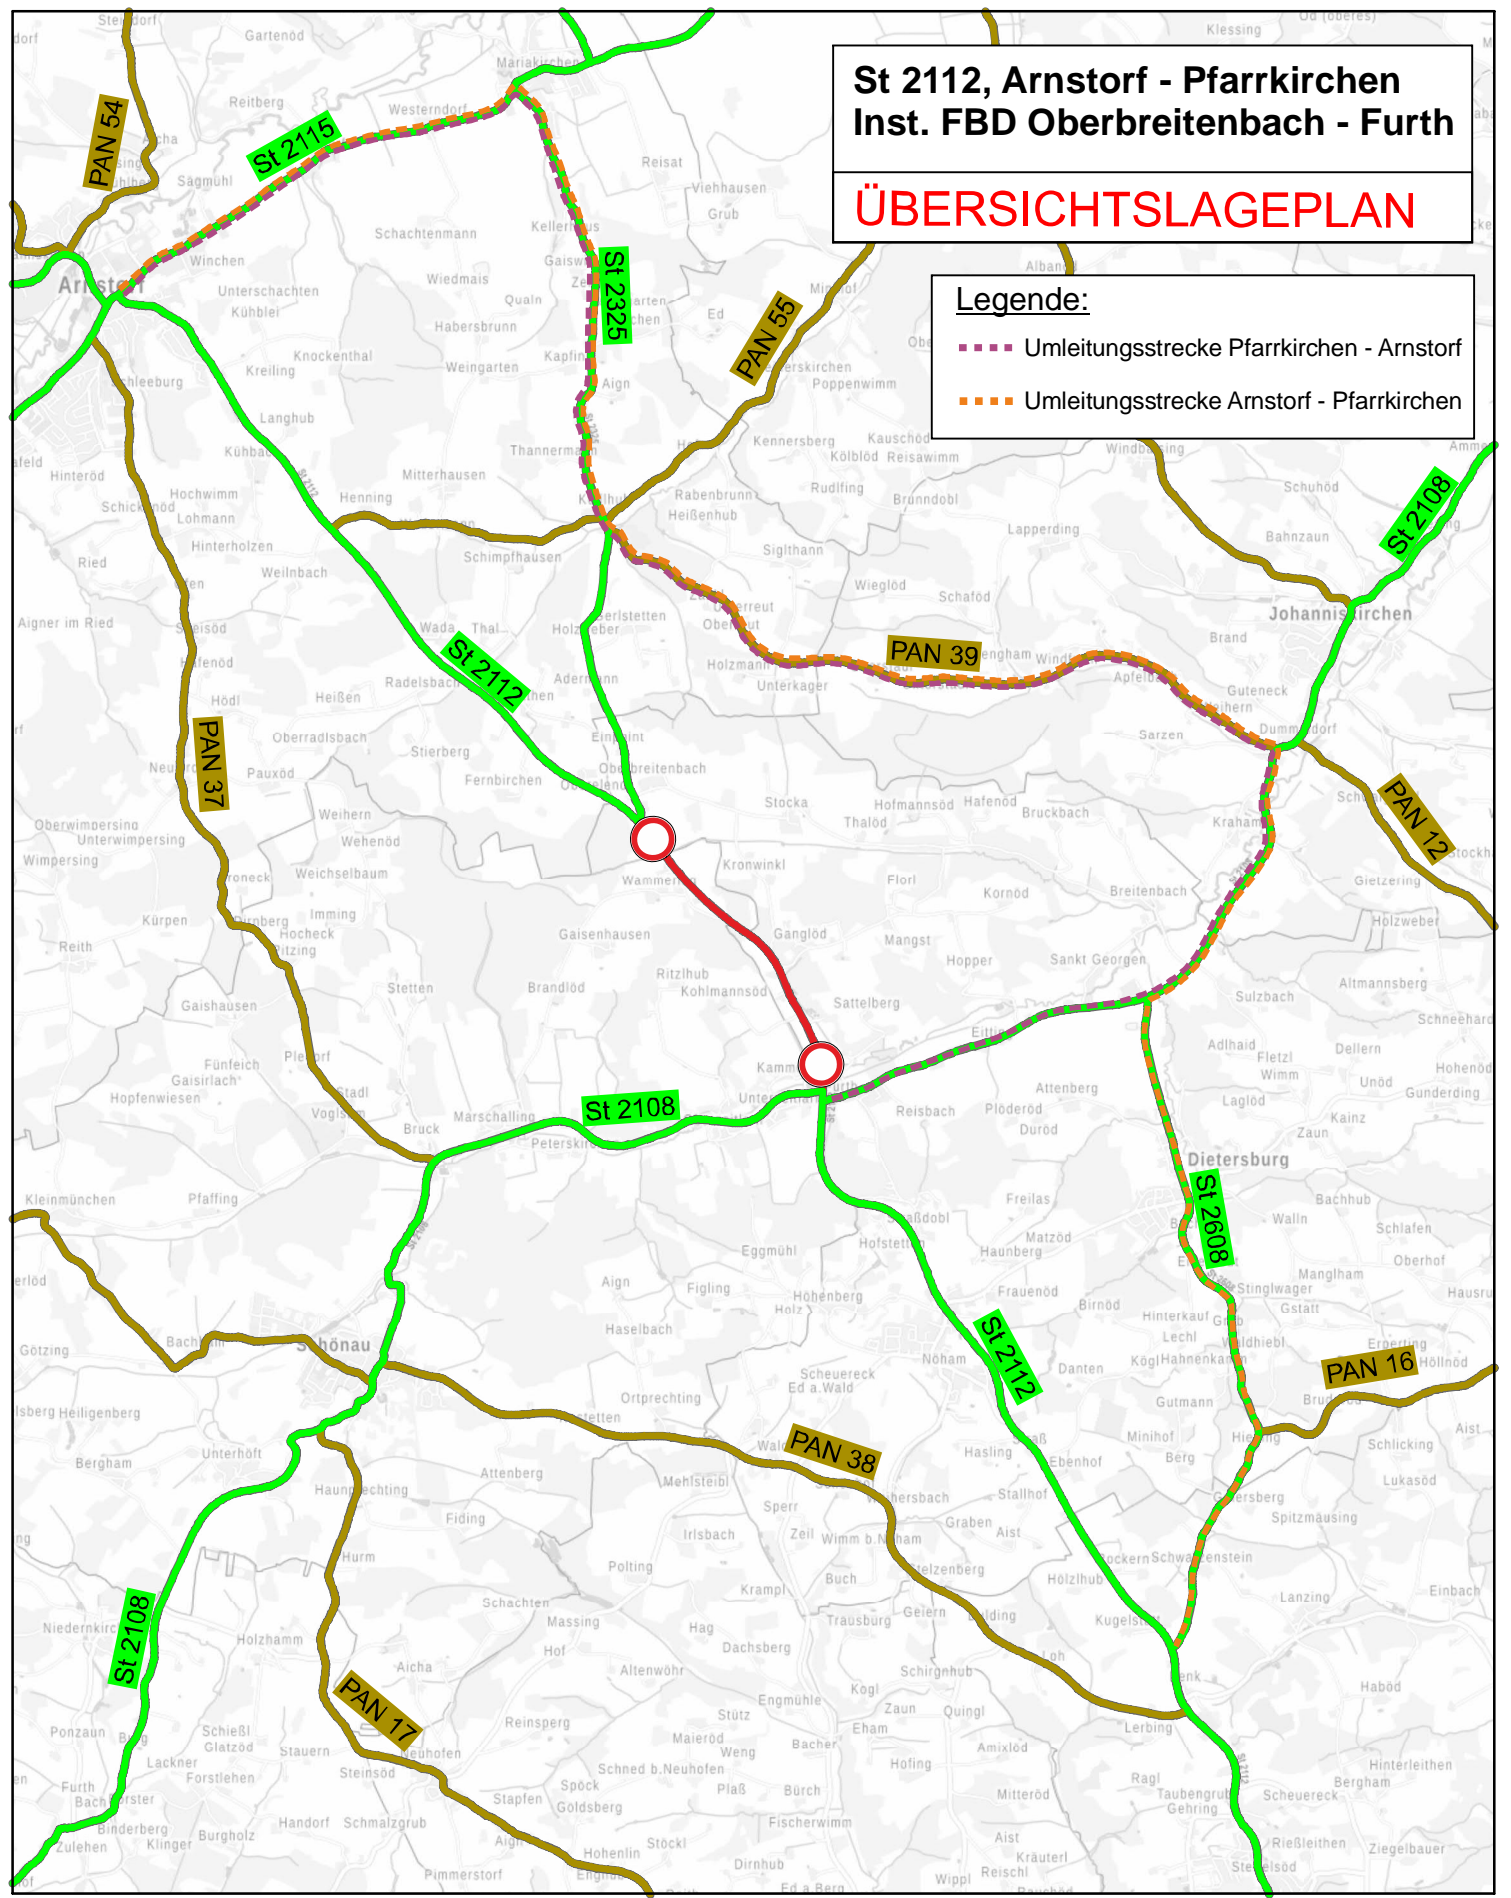

St 2112, Arnstorf - Pfarrkirchen Inst. FBD Oberbreitenbach - Furth

ÜBERSICHTSLAGEPLAN

Legende:

- Umleitungsstrecke Pfarrkirchen - Arnstorf
- Umleitungsstrecke Arnstorf - Pfarrkirchen

Erstellt für Maßstab 1:60.000